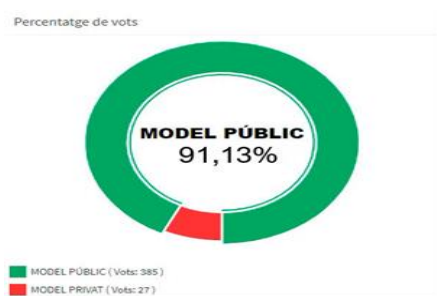

VOTACIONS TOTALS PER PROPOSTA

CENS: 2,355
TOTAL PARTICIPANTS: 412 282 On-line
PERCENTATGE PARTICIPACIÓ SOBRE CENS: 17.49%

Votacions per propostes

#	Proposta	Vots on-line
1.	(1) MODEL PÚBLIC	257
2.	(2) MODEL PRIVAT	25
3.	(0) EN BLANC	
4.	(-1) VOT NUL	

MODEL PÚBLIC
MODEL PRIVAT

130 Presencials

Vots presencial	Total Vots	%
128	385	93.45%
2	27	6.55%
	0	0.00%
	0	0.00%