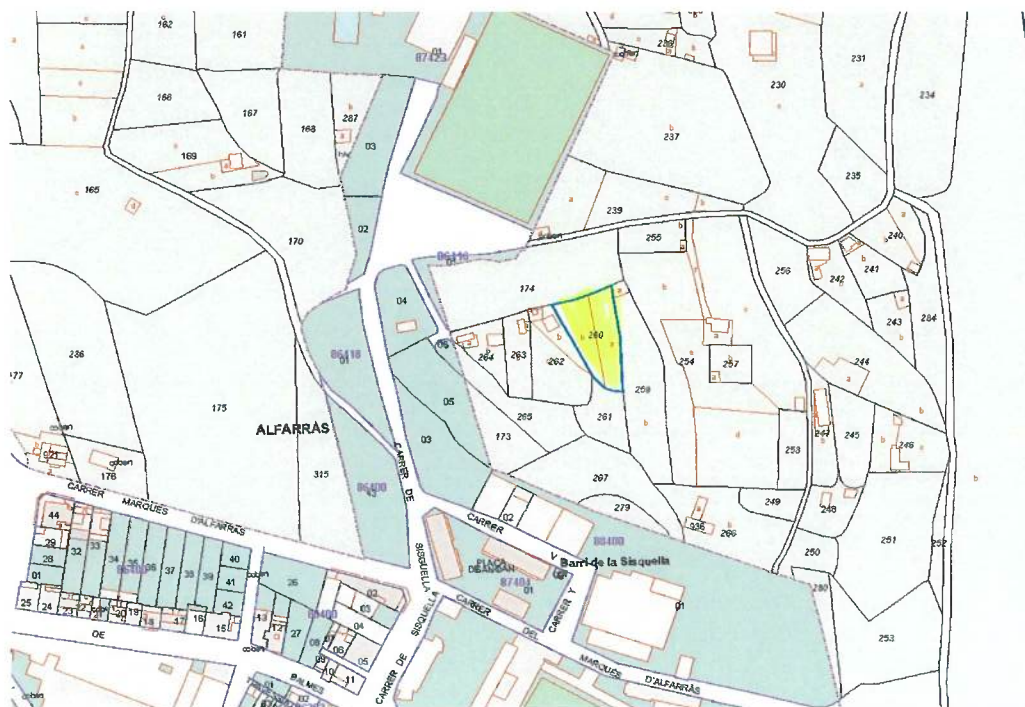

Ajuntament d' Alfarràs

Núm.	66
FINCA	POL. 4 PARC. 260
SUPERFÍCIE	1.274,13 m² (2 parcel·les)