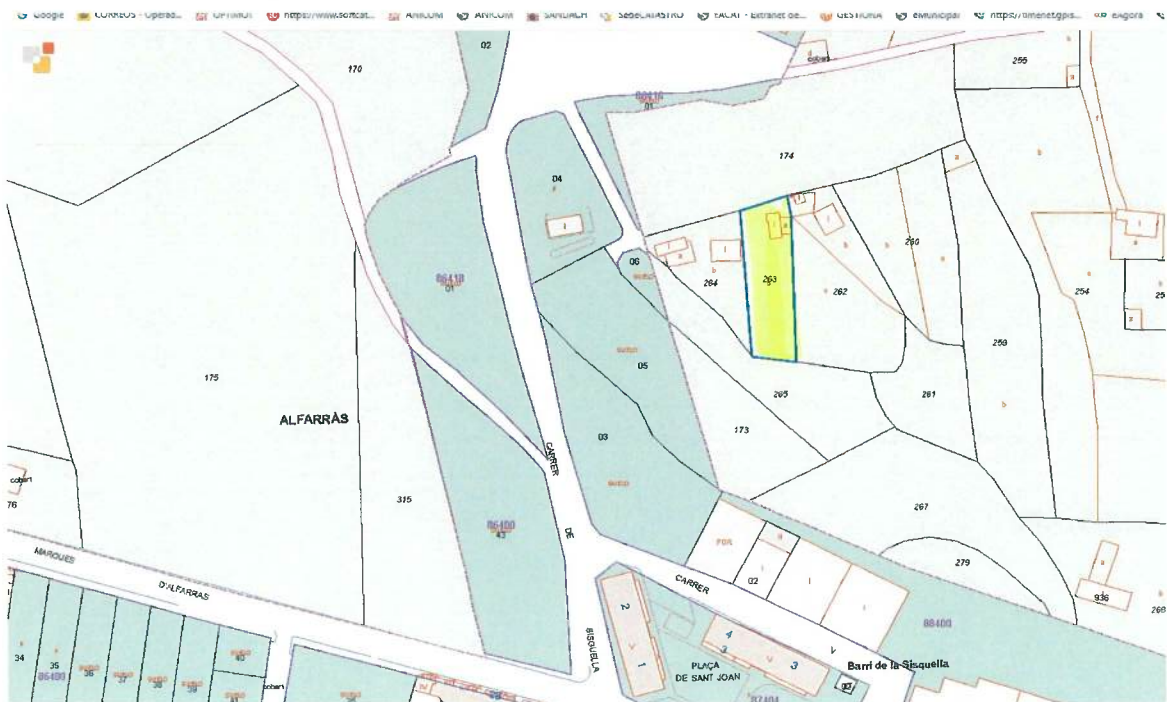

Ajuntament d' Alfarràs

Núm.	69
FINCA	POL. 4 PARC. 263
SUPERFÍCIE	511,83 m²